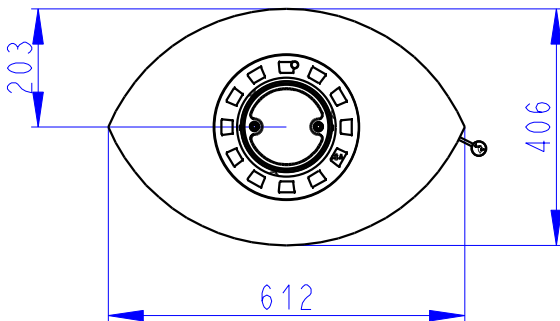

VUELTA HOCH SE

STAHL KOMPLETT
FULL STEEL
TOUT ACIER

152kg

Zentralluftzufuhr
Central air inlet
Arrivée d'air central

Konvektionsluft regulierbar
Convection air control
Contrôle de l'air de convection

Rostzugstange
Grate lever
Levier à grille