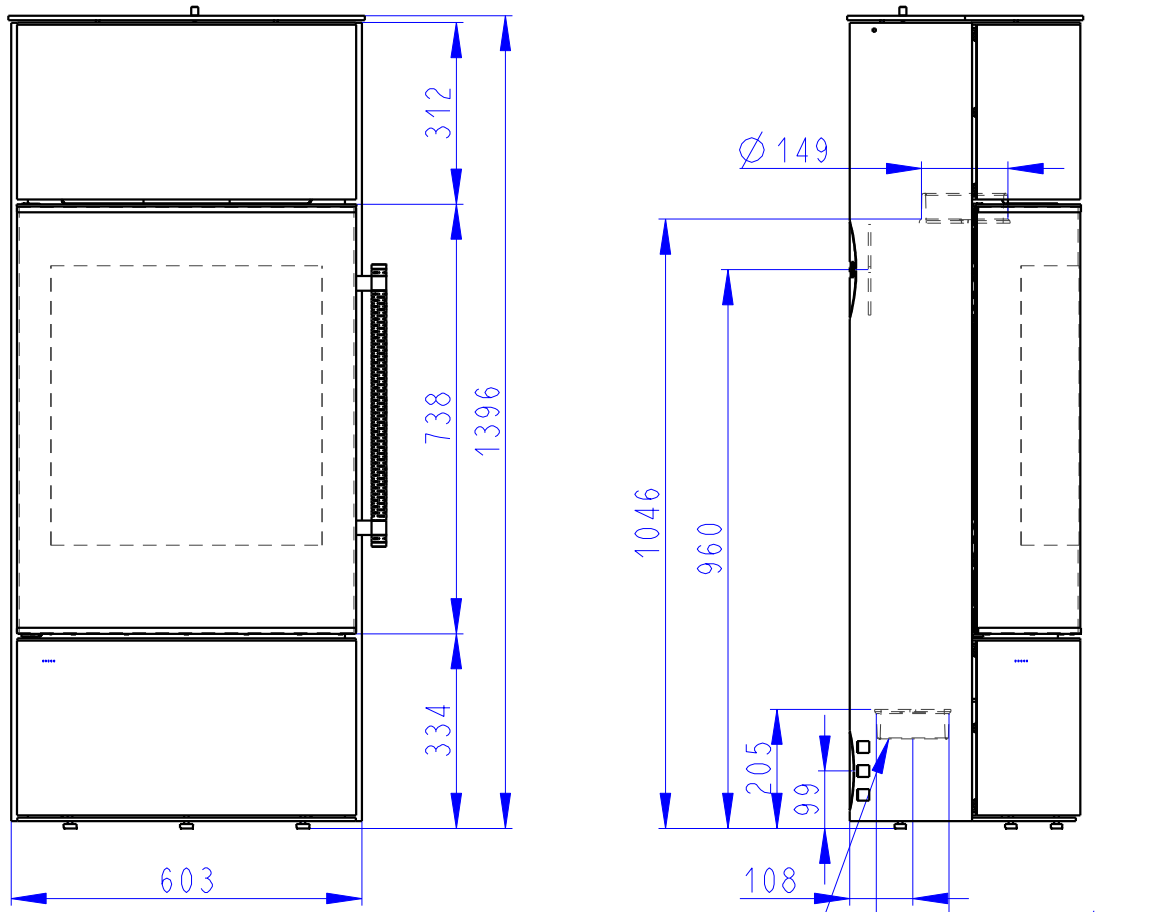

VUELTA HOCH SE

STAHL KOMPLETT
FULL STEEL
TOUT ACIER

152kg

Zentralluftzufuhr
Central air inlet
Arrivée d'air central

Konvektionsluft regulierbar
Convection air control
Contrôle de l'air de convection

Rostzugstange
Grate lever
Levier à grille